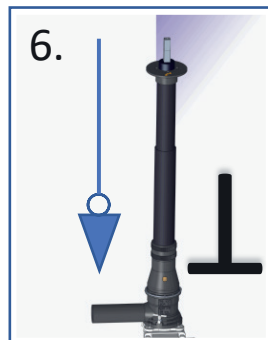

# *Montageanleitung*

*Teleskop-Einbaugarnitur  
für Ventilanbohrarmaturen  
PLASS 360 (Typ 2013)*

*Teleskop-Einbaugarnitur*

 **PLASSON**<sup>®</sup>

*Mensch · Produkt · Service*

# MONTAGEANLEITUNG

gwa-Einbaugarnitur (EG) „stiftlose Verbindung“  
auf gwa-Ventilanbohrarmatur  
gwa-Teleskop-Einbaugarnituren Rd 0,6m-2,8m  
Art.-Nr.: 64100-64204

Benötigte Montagewerkzeuge: Keine  
Benötigte Prüfwerkzeuge: Absteller Schlüssel DIN 3223

1. EG ziehen und wieder zusammenschieben bis das Vierkantrohr mit dem Sicherungsring gut sichtbar ist.
2. EG mit dem Vierkantrohr auf die Armaturenspindel bis Anschlag aufstecken.
3. Glocke der Einbaugarnitur bis auf das Rundgewinde aufschieben.
4. Glocke von Hand an der Rändelung rechtsdrehend bis gegen den Bund der Armatur schrauben.
5. EG auf erforderliche Höhe unter Berücksichtigung der Abstände in der Straßenkappe teleskopieren.
6. Einbau von Armatur und EG Lotrecht und Rechtwinkelig zur Rohrachse Prüfen.
7. Funktionskontrolle Öffnen/Schließen mit Absteller Schlüssel durchführen.
8. Armatur und EG mit geeignetem Füllmaterial verfüllen und lagenweise verdichten.