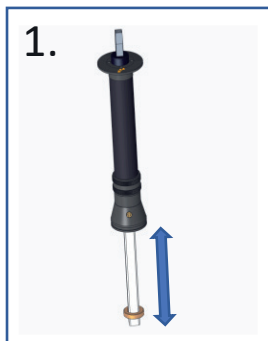

# *Montageanleitung*

*Teleskop-Einbaugarnitur  
für Ventilanbohrarmaturen  
PLASS 360 (Typ 2013)*

*Teleskop-Einbaugarnitur*

 **PLASSON**<sup>®</sup>

*Mensch · Produkt · Service*

# MONTAGEANLEITUNG

gwa-Einbaugarnitur (EG) „stiftlose Verbindung“  
auf gwa-Ventilanbohrarmatur  
gwa-Teleskop-Einbaugarnituren Rd 0,6m-2,8m  
Art.-Nr.: 64100-64204

Benötigte Montagewerkzeuge: Keine  
Benötigte Prüfwerkzeuge: Absteller Schlüssel DIN 3223

1. EG ziehen und wieder zusammenschieben bis das Vierkantrohr mit dem Sicherungsring gut sichtbar ist.
2. EG mit dem Vierkantrohr auf die Armaturenspindel bis Anschlag aufstecken.
3. Glocke der Einbaugarnitur bis auf das Rundgewinde aufschieben.
4. Glocke von Hand an der Rändelung rechtsdrehend bis gegen den Bund der Armatur schrauben.
5. EG auf erforderliche Höhe unter Berücksichtigung der Abstände in der Straßenkappe teleskopieren.
6. Einbau von Armatur und EG Lotrecht und Rechtwinkelig zur Rohrachse Prüfen.
7. Funktionskontrolle Öffnen/Schließen mit Absteller Schlüssel durchführen.
8. Armatur und EG mit geeignetem Füllmaterial verfüllen und lagenweise verdichten.