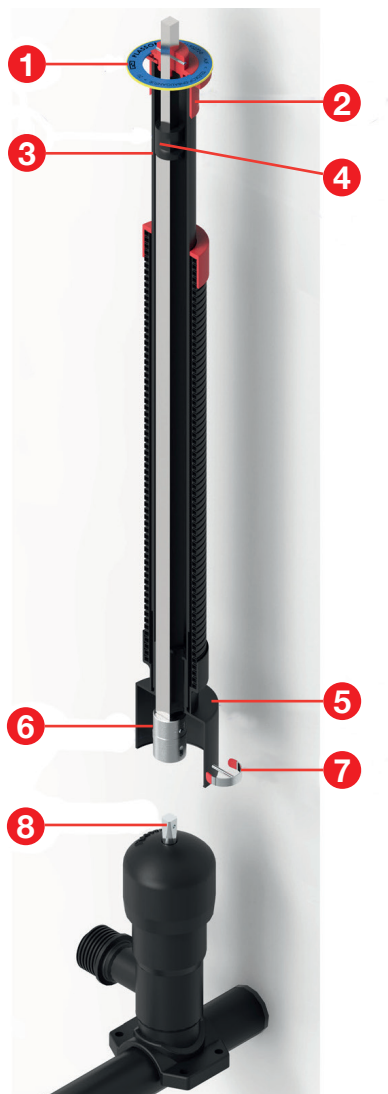

Bedienungsanleitung Teleskop-EBG Typ 3

1 Markierungsscheibe

2 Hülrohrkappe

3 Auszugsicherung

4 PLUS-Sicherung

5 PLASSON Glocke

6 Kuppelmuffe

7 Clip-Stift