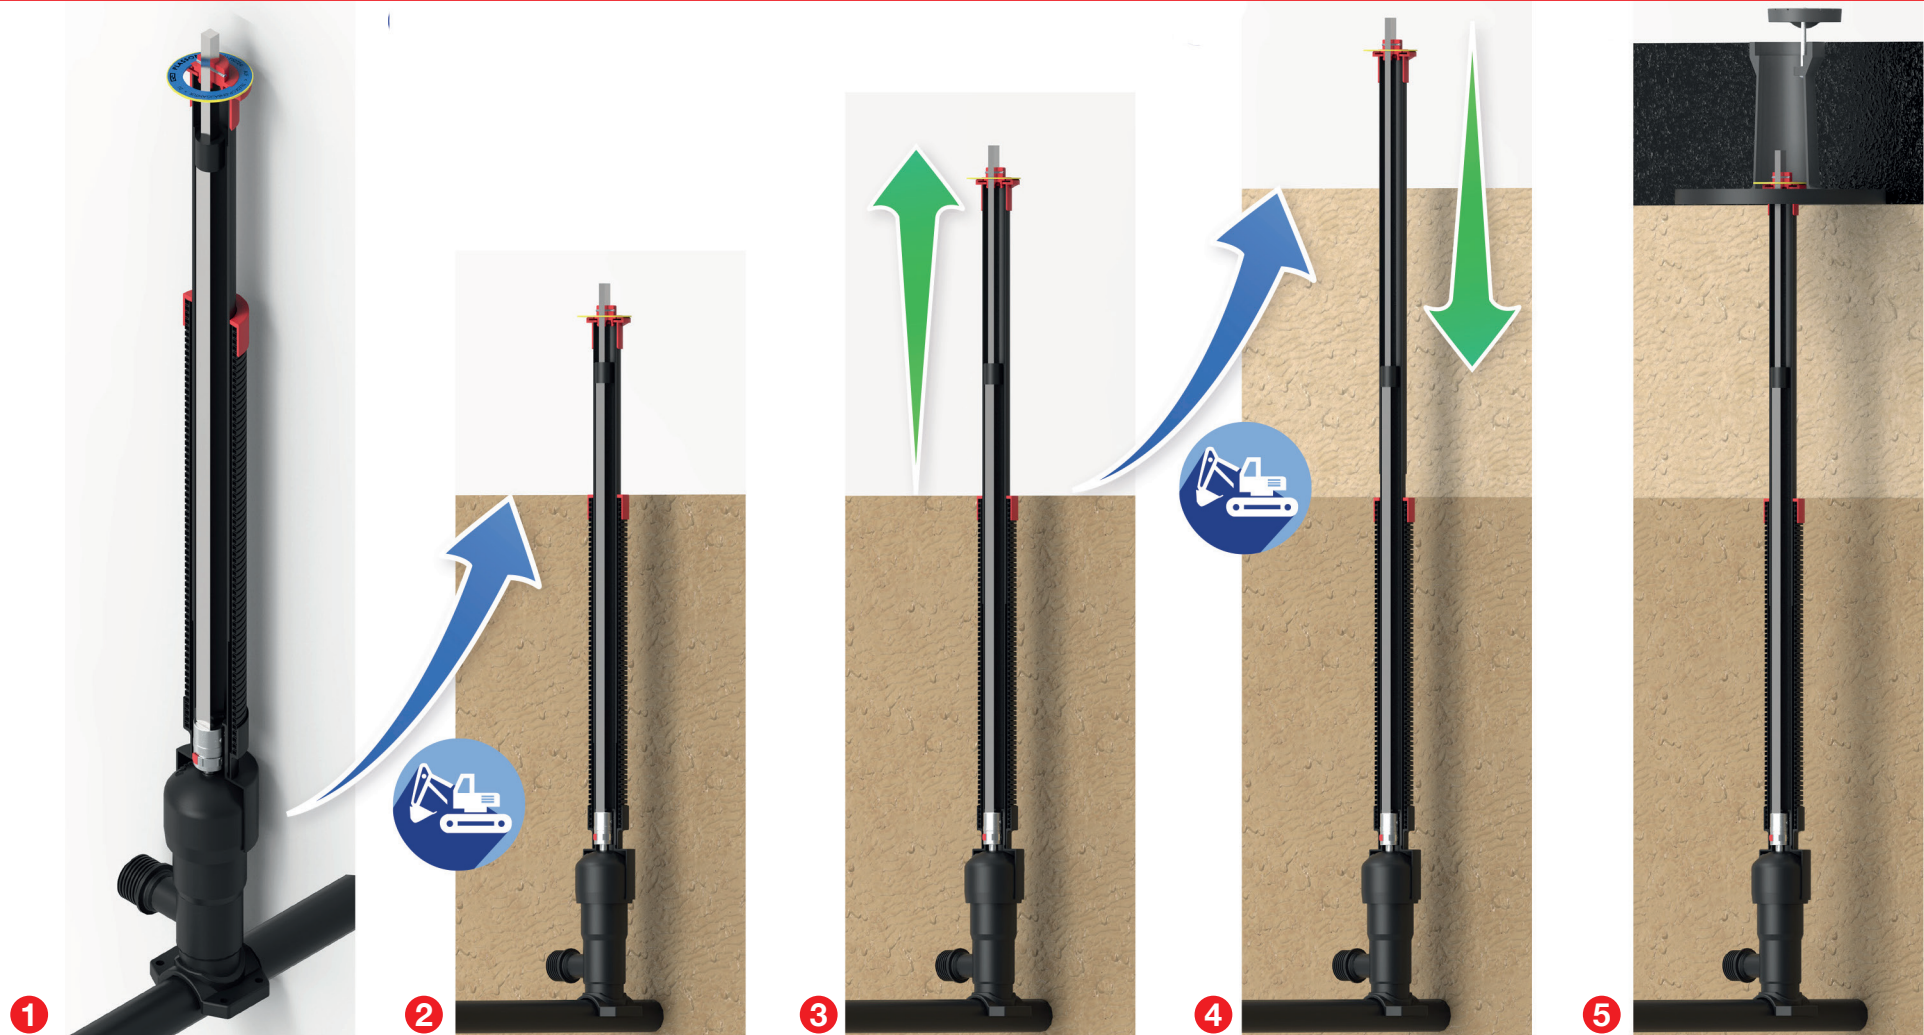

Bedienungsanleitung Teleskop-EBG Typ 3

PLASSON®
Mensch · Produkt · Service

PLASSON GmbH · Verwaltung: Krudener Weg 29 · 46485 Wesel · Telefon: 0281 / 9 52 72-0 · Telefax: 02 81 / 9 52 72-27 · info@plasson.de · www.plasson.de

Zentrallager: Im Buttendicksfeld 6 · 46485 Wesel

Ein Produkt von der Dalminex Handelsgesellschaft mbH

Verantwortlich für den Inhalt: Dalminex · Helleforthstraße 87, 33758 Schloß Holte-Stukenbrock

PLASSON Info 10/19 · Technische Änderungen vorbehalten

DALMINEX