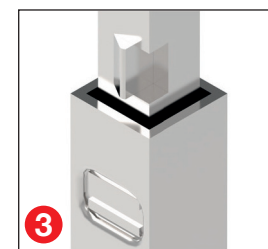

Bedienungsanleitung Teleskop-EBG Typ 3

1 Markierungsscheibe

2 Hülrohrkappe

3 Auszugsicherung

4 PLUS-Sicherung

5 PLASSON Glocke

6 Kuppelmuffe

7 Clip-Stift