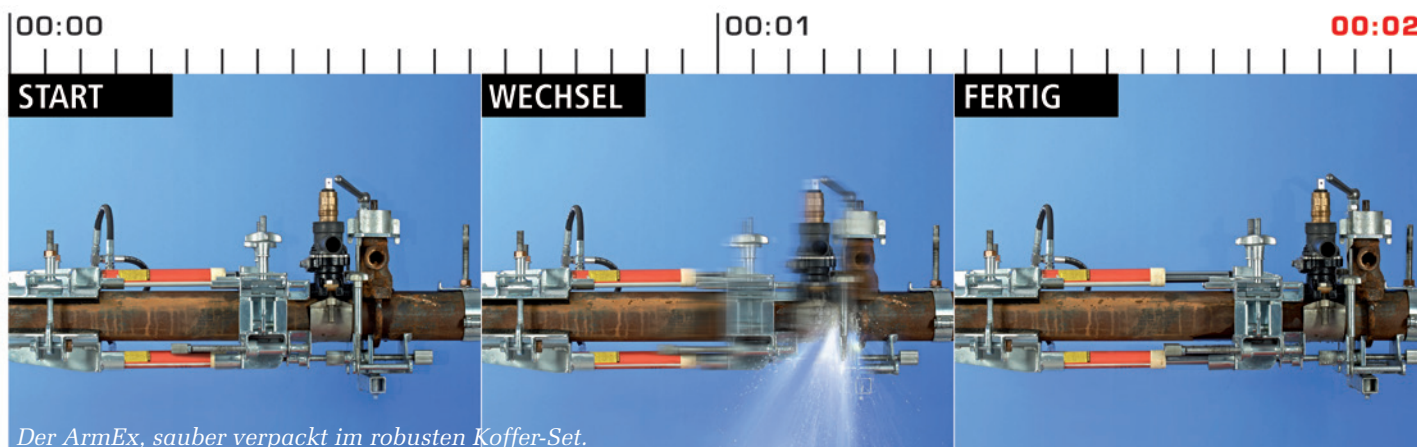

Der ArmEx, sauber verpackt im robusten Koffer-Set.